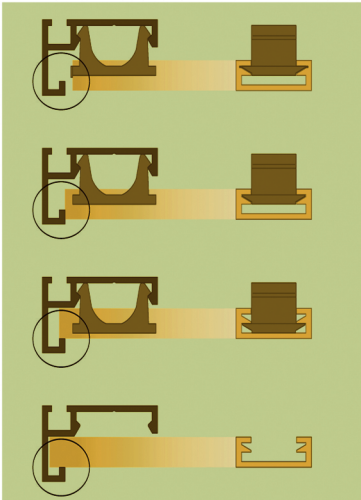

Abschlussprofile
 Profilés cadre

Side tracks
 Perfiles lateral

Kaderprofilen
 Profili laterali

S20.400
 S10.400

S20.410
 S10.410

S20.430
 S10.430

S10.401

S30.000

1

2

3

> 0.80 m

4

S20.400
 S20.410
 S20.430

S10.020 > 180
 S10.021 > 063
 S10.042 > 125

S30.000

S10.401

S10.400
 S10.410
 S10.430